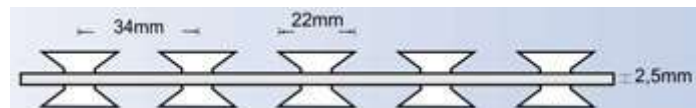

FICHE TECHNIQUE CONCERTINA

REFERENCE RW22

Caractéristiques :

Diamètre :	450mm - 700mm - 900mm
Epaisseur du ruban :	0,5mm
Fil central Acier galvanisé :	2,5 mm
Longueur lame :	22 mm
Largeur lame :	15 mm
Espacement :	34 mm
Lame:	acier galvanisé
Agrafes par rouleau :	5
Spires :	56