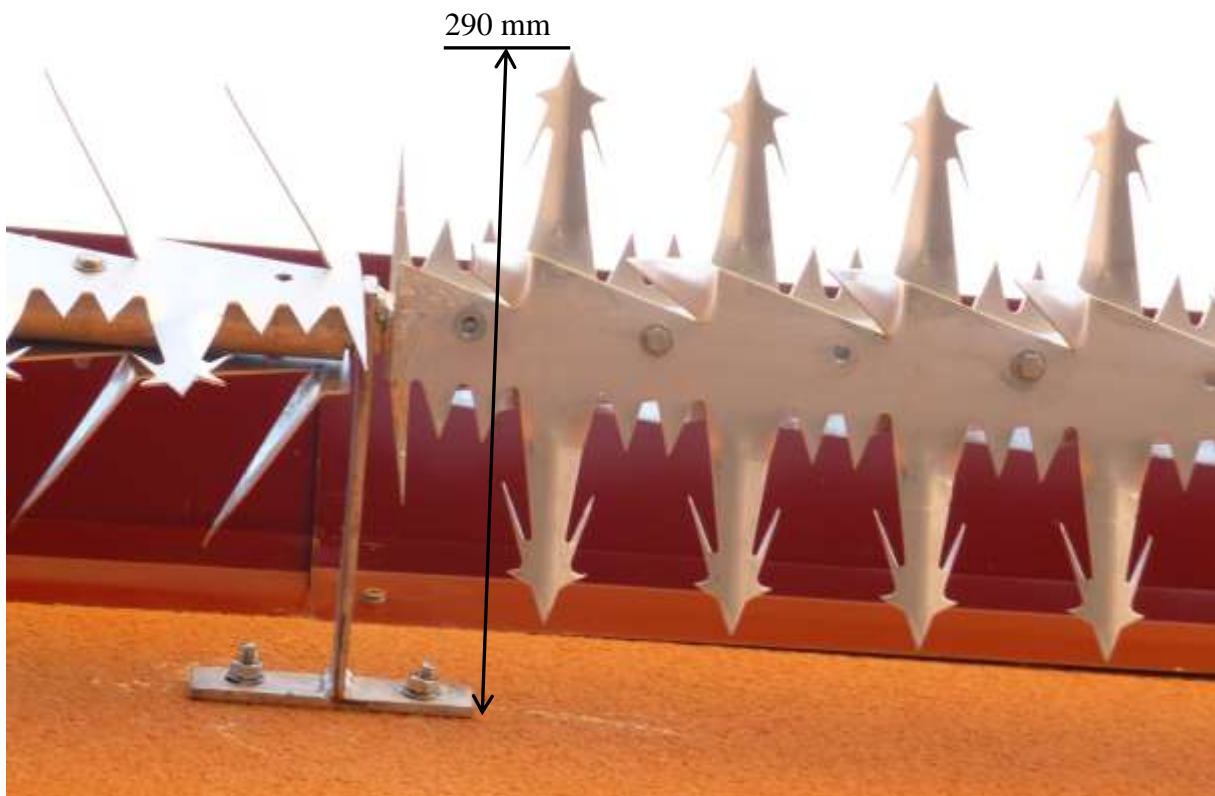

HERSE ROTATIVE QUADRO

Caractéristiques :

- Hauteur totale de l'obstacle : 290 mm
- 4 rangées de pointes défensives multiples, à 90°
- Entraxe entre rangées de pointes 80 mm
- Longueur : 1500 mm
- Colisage de base : 2 modules complets à monter de 1,50m
Pour autre quantité emballage spécial caisse bois
- Recommandation d'usage : anti franchissement, protection de mur (dessus ou en applique), protection d'acrotère ou d'accès terrasse, protection dessus de portail pivotant.