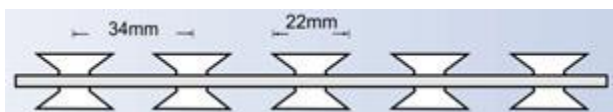

### Caractéristiques :

Epaisseur du ruban : 0,5mm

Longueur lame : 22 mm

Espacement : 34 mm

Lame: Acier galva

Longueur rouleau : 200 mètres linéaires